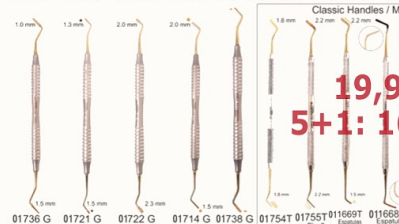

Espátulas de Titanio

23,95€
5+1: 19,95€

Filling Instruments / Bruñidores y Atacadores

23,95€
5+1: 19,95€

19,95€
5+1: 16,60€

Cement Spatulas
Espatulas Para Cemento

9,95€
5+1: 7,95€

Espatulas Para Composite

CAJAS DE ESPEJOS (12 Uds.)

Surface Rodio **22,95€**
Rodio **18,95€**
Plano **10,95€**
Lupa **18,95€**

Silicone Handle / Mango De Silicona

23,95€
5+1: 19,95€

kauradent
666 691 426
kauradent@gmail.com
5+1 PRECIO RESULTANTE POR LA COMPRA DE 6 INSTRUMENTOS

Kit de Rotatorios

01044 Dental High Speed Hand piece. Spray holes: 4. Super Torque head. 300,000 - 400,000 rpm (25-30psi). Push button type. Bearing: Advanced bearing. Air pressure: 25-30 psi. Bur size ISO-standard 0.159-1.60mm. Autoclave 134 (15-minute).