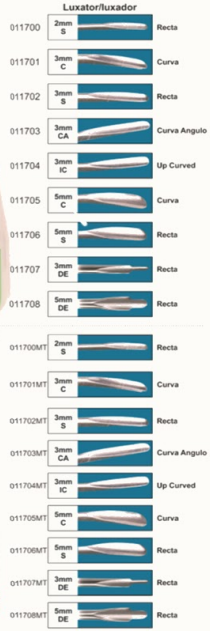

**LOS PRECIOS NO INCLUYEN IVA

CONSULTAR CATÁLOGO CON EL VENDEDOR

APROVECHA PARA RENOVAR TU INSTRUMENTAL

CALIDAD PREMIUM

CAJA DE 5 und DIAMANTE DE DOBLE CAPA

Fresas desde 14,95€ hasta 24,95€, dependiendo del grano y del diámetro

Jeringas

23,95€
5+1: 19,95€

27,95€
5+1: 26,30€

45,00€
5+1: 37,50€

Luxadores

31,95€
5+1: 26,60€

31,95€
5+1: 26,60€

DISPONEMOS DE TODOS LOS MODELOS DE FRESAS Y PULIDORES DEL MERCADO

Caja de Fresas Carburo de Tungsteno para composite Multilaminas para turbinas 39,95€
58,00€
ALTA DURACIÓN
Caja 5 Uds.

Pulidores de Composite de Contraángulo (10 Uds.)
24,95€
16,95€

Porta Agujas

11,95€
5+1: 9,95€

13,95€
4+1: 11,60€

11,95€
5+1: 9,95€

Martillo Quitacoronas Con 3 puntas de REGALO
54,00€
39,95€

Botadores

Root Elevators Botadores

14,95€
5+1: 12,45€

Sondas de exploración

5,95€
5+1: 4,95€

6,95€
5+1: 5,80€

10,95€
5+1: 9,15€

Fórceps para niños

14,95€
5+1: 12,45€

14,95€
5+1: 12,45€

Kit de Rotatorios

ANTES: 890€
AHORA: 690€

Ins. Laboratorio

Puntas compatibles SATELEC, EMS, SIRONA

Punta Ultrasonido (DTE/(Woodpacker)compatible SATELEC	PRECIO
GD-1	15,00
GD-2	15,00
GD-3	20,00
GD-4	20,00
PD-1	22,00
PD-2	22,00
PD-3	22,00
G-1	15,00
G-2	15,00
G-4	15,00
P-1	20,00
E-1	20,00
Punta Ultrasonido ((Woodpacker) compatible SIRONA	
GS-1	18,00
GS-2	22,00
GS-3	22,00
GS-4	22,00

PUNTAS DESDE 15,00€

kauradent
666 691 426
kauradent@gmail.com

5+1 EN TODO EL INSTRUMENTAL
COMBINA LAS PIEZAS COMO QUIERAS
TE REGALAMOS LA DE MENOR IMPORTE
FINANCIAMOS LA APERTURA DE TU CLINICA ¡¡SIN INTERESES!!

Pinzas

11,95€
5+1: 9,95€

9,95€
5+1: 8,30€

7,45€
5+1: 6,20€

Fórceps para adultos

29€
5+1: 24€

Fórceps para niños

29€
5+1: 24€