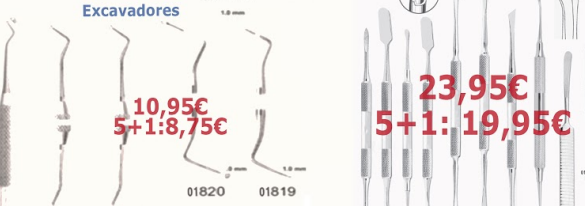

EN TODO EL INSTRUMENTAL
COMBINA LAS PIEZAS COMO QUIERAS
REGALAMOS LA DE MENOR IMPORTE

Y ADEMÁS POR COMPRAS SUPERIORES A **325€** (DE INSTRUMENTAL)

LÁMPARA DE FOTOCURADO DE REGALO
FINANCIAMOS LA APERTURA DE TU CLÍNICA O DE TU NUEVO GABINETE
¡¡¡ SIN INTERESES!!!

9,95€
5+1: 8,30€

9,95€
5+1: 8,30€

10,95€
5+1: 8,75€

8,95€
4+1: 7,16€

10,95€
5+1: 8,75€

10,95€
5+1: 8,75€

10,95€
5+1: 8,75€

15,95€
15,95€
15,95€

57,00€
195€
245,00€
23,80€
16,95€

155€
155€
185€

75€
36,00€

55,00€
75,00€
36,00€

**LOS PRECIOS NO INCLUYEN IVA
CONSULTAR CATÁLOGO CON EL VENDEDOR

**LOS PRECIOS NO INCLUYEN IVA

CONSULTAR CATÁLOGO CON EL VENDEDOR

APROVECHA PARA RENOVAR TU INSTRUMENTAL

CALIDAD PREMIUM

CAJA DE 5 und DIAMANTE DE DOBLE CAPA

Fresas desde 14,95€ hasta 24,95€, dependiendo del grano y del diámetro

Jeringas

23,95€
5+1: 19,95€

27,95€
5+1: 26,30€