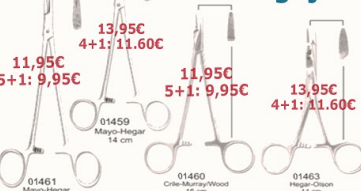

Porta Agujas