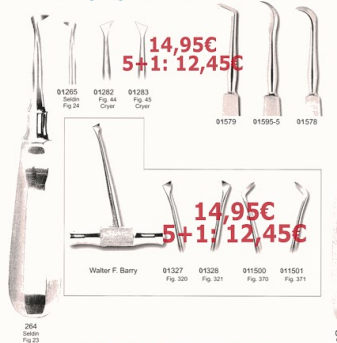

Fórceps para niños