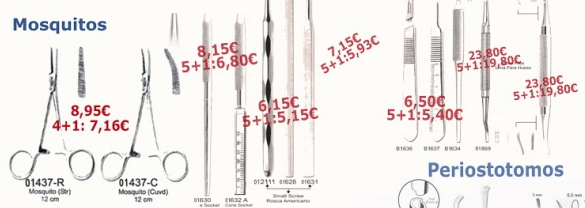

CAJAS DE ESPEJOS (12 Uds.)

Surface Rodio **22,95€**
Rodio **18,95€**
Plano **10,95€**
Lupa **18,95€**

Silicone Handle / Mango De Silicona

23,95€
5+1: 19,95€

kauradent
666 691 426
kauradent@gmail.com
5+1 PRECIO RESULTANTE POR LA COMPRA DE 6 INSTRUMENTOS

EN TODO EL INSTRUMENTAL
COMBINA LAS PIEZAS COMO QUIERAS
REGALAMOS LA DE MENOR IMPORTE

Y ADEMÁS POR COMPRAS SUPERIORES A **325€** (DE INSTRUMENTAL)

LÁMPARA DE FOTOCURADO DE REGALO
FINANCIAMOS LA APERTURA DE TU CLÍNICA O DE TU NUEVO GABINETE
¡¡¡ SIN INTERESES!!!

9,95€
5+1: 8,30€

9,95€
5+1: 8,30€

10,95€
5+1: 8,75€

8,95€
4+1: 7,16€

10,95€
5+1: 8,75€

10,95€
5+1: 8,75€

10,95€
5+1: 8,75€

15,95€
15,95€
15,95€