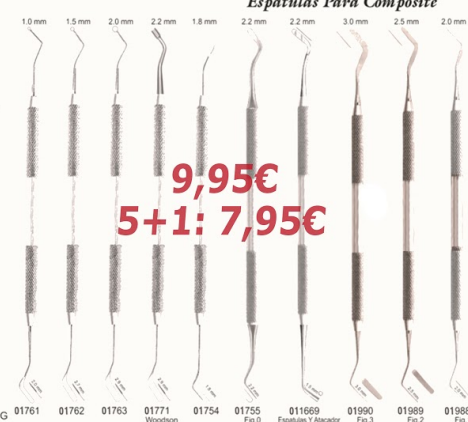

Espátulas de Titanio

23,95€
5+1: 19,95€

Filling Instruments / Bruñidores y Atacadores

23,95€
5+1: 19,95€

19,95€
5+1: 16,60€

Cement Spatulas
Espatulas Para Cemento

9,95€
5+1: 7,95€

Espatulas Para Composite

CAJAS DE ESPEJOS (12 Uds.)

Surface Rodio **22,95€**
Rodio **18,95€**
Plano **10,95€**
Lupa **18,95€**

Silicone Handle / Mango De Silicona

23,95€
5+1: 19,95€

kauradent
666 691 426
kauradent@gmail.com
5+1 PRECIO RESULTANTE POR LA COMPRA DE 6 INSTRUMENTOS

EN TODO EL INSTRUMENTAL
COMBINA LAS PIEZAS COMO QUIERAS
REGALAMOS LA DE MENOR IMPORTE

Y ADEMÁS POR COMPRAS SUPERIORES A **325€** (DE INSTRUMENTAL)

LÁMPARA DE FOTOCURADO DE REGALO
FINANCIAMOS LA APERTURA DE TU CLÍNICA O DE TU NUEVO GABINETE
¡¡¡ SIN INTERESES!!!