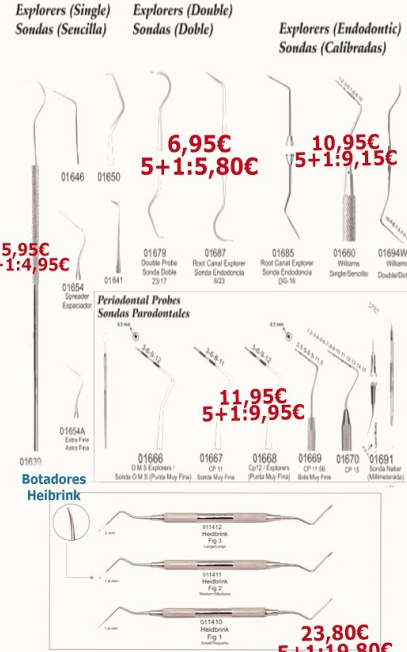

Sondas de exploración