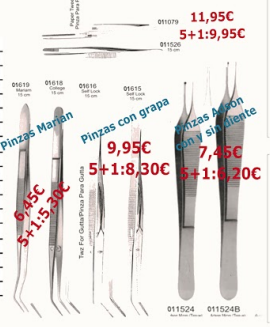

**LOS PRECIOS NO INCLUYEN IVA

CONSULTAR CATÁLOGO CON EL VENDEDOR

APROVECHA PARA RENOVAR TU INSTRUMENTAL

CALIDAD PREMIUM

CAJA DE 5 und DIAMANTE DE DOBLE CAPA

Fresas desde 14,95€ hasta 24,95€, dependiendo del grano y del diámetro

Jeringas

23,95€
5+1: 19,95€

27,95€
5+1: 26,30€

45,00€
5+1: 37,50€

Luxadores

31,95€
5+1: 26,60€

31,95€
5+1: 26,60€

DISPONEMOS DE TODOS LOS MODELOS DE FRESAS Y PULIDORES DEL MERCADO

Caja de Fresas Carburo de Tungsteno para composite Multilaminas para turbinas 39,95€
58,00€
ALTA DURACIÓN
Caja 5 Uds.

Pulidores de Composite de Contraángulo (10 Uds.)
24,95€
16,95€

Porta Agujas

11,95€
5+1: 9,95€

13,95€
4+1: 11,60€

11,95€
5+1: 9,95€

Martillo Quitacoronas Con 3 puntas de REGALO
54,00€
39,95€

Botadores

Root Elevators Botadores

14,95€
5+1: 12,45€

Sondas de exploración

5,95€
5+1: 4,95€

6,95€
5+1: 5,80€

10,95€
5+1: 9,15€

Fórceps para niños

14,95€
5+1: 12,45€

14,95€
5+1: 12,45€

Kit de Rotatorios

ANTES: 890€
AHORA: 690€

Ins. Laboratorio

Puntas compatibles SATELEC, EMS, SIRONA

Punta Ultrasonido (DTE/(Woodpacker)compatible SATELEC	PRECIO
GD-1	15,00
GD-2	15,00
GD-3	20,00
GD-4	20,00
PD-1	22,00
PD-2	22,00
PD-3	22,00
G-1	15,00
G-2	15,00
G-4	15,00
P-1	20,00
E-1	20,00
Punta Ultrasonido ((Woodpacker) compatible SIRONA	
GS-1	18,00
GS-2	22,00
GS-3	22,00
GS-4	22,00

PUNTAS DESDE 15,00€

kauradent
666 691 426
kauradent@gmail.com

5+1 EN TODO EL INSTRUMENTAL
COMBINA LAS PIEZAS COMO QUIERAS
TE REGALAMOS LA DE MENOR IMPORTE
FINANCIAMOS LA APERTURA DE TU CLINICA ¡¡SIN INTERESES!!

Pinzas

11,95€
5+1: 9,95€

9,95€
5+1: 8,30€

7,45€
5+1: 6,20€

Fórceps para adultos

29€
5+1: 24€

Fórceps para niños

29€
5+1: 24€