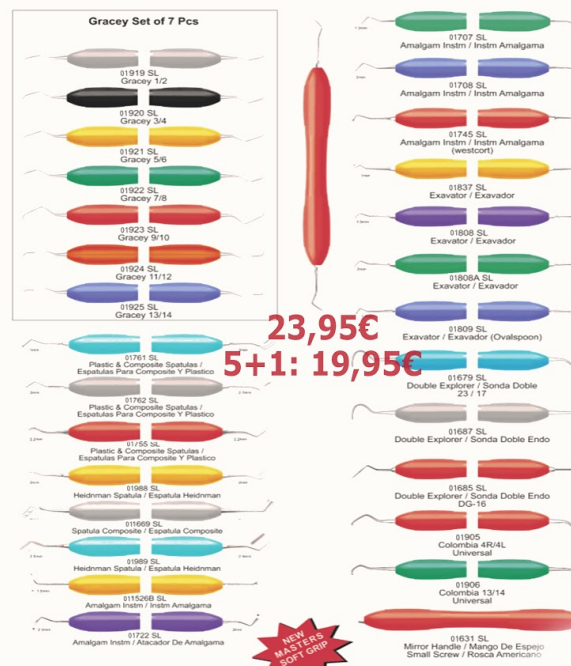

Espátulas de Titanio

23,95€
5+1: 19,95€

Filling Instruments / Bruñidores y Atacadores

23,95€
5+1: 19,95€

19,95€
5+1: 16,60€

Cement Spatulas
Espatulas Para Cemento

9,95€
5+1: 7,95€

Espatulas Para Composite

CAJAS DE ESPEJOS (12 Uds.)

Surface Rodio **22,95€**
Rodio **18,95€**
Plano **10,95€**
Lupa **18,95€**

Silicone Handle / Mango De Silicona

23,95€
5+1: 19,95€

kauradent
666 691 426
kauradent@gmail.com
5+1 PRECIO RESULTANTE POR LA COMPRA DE 6 INSTRUMENTOS