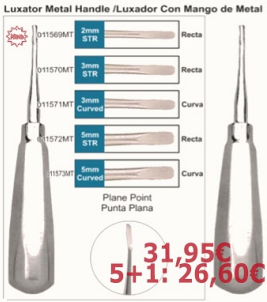

31,95€
5+1: 26,60€

31,95€
5+1: 26,60€