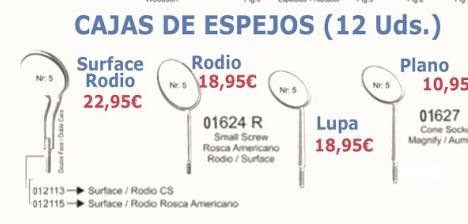

Espátulas de Titanio

23,95€
5+1: 19,95€

Filling Instruments / Bruñidores y Atacadores

23,95€
5+1: 19,95€

19,95€
5+1: 16,60€

Cement Spatulas
Espatulas Para Cemento

9,95€
5+1: 7,95€

Espatulas Para Composite

CAJAS DE ESPEJOS (12 Uds.)

Surface Rodio **22,95€**
Rodio **18,95€**
Plano **10,95€**
Lupa **18,95€**

Silicone Handle / Mango De Silicona

23,95€
5+1: 19,95€

kauradent
666 691 426
kauradent@gmail.com
5+1 PRECIO RESULTANTE POR LA COMPRA DE 6 INSTRUMENTOS