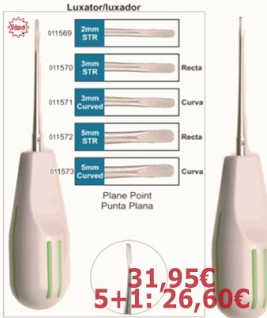

**LOS PRECIOS NO INCLUYEN IVA

CONSULTAR CATÁLOGO CON EL VENDEDOR

APROVECHA PARA RENOVAR TU INSTRUMENTAL

CALIDAD PREMIUM

CAJA DE 5 und DIAMANTE DE DOBLE CAPA

Fresas desde 14,95€ hasta 24,95€, dependiendo del grano y del diámetro

Jeringas

23,95€
5+1: 19,95€

27,95€
5+1: 26,30€

45,00€
5+1: 37,50€

Luxadores

31,95€
5+1: 26,60€

31,95€
5+1: 26,60€

DISPONEMOS DE TODOS LOS MODELOS DE FRESAS Y PULIDORES DEL MERCADO

Caja de Fresas Carburo de Tungsteno para composite Multilaminas para turbinas 39,95€
58,00€
ALTA DURACIÓN
Caja 5 Uds.

Pulidores de Composite de Contraángulo (10 Uds.)
24,95€
16,95€

Porta Agujas

11,95€
5+1: 9,95€

13,95€
4+1: 11,60€

11,95€
5+1: 9,95€

Martillo Quitacoronas Con 3 puntas de REGALO
54,00€
39,95€

Botadores

Root Elevators Botadores

14,95€
5+1: 12,45€

Sondas de exploración

5,95€
5+1: 4,95€

6,95€
5+1: 5,80€

10,95€
5+1: 9,15€

Fórceps para niños

14,95€
5+1: 12,45€

14,95€
5+1: 12,45€

Kit de Rotatorios

ANTES: 890€
AHORA: 690€

Ins. Laboratorio

Puntas compatibles SATELEC, EMS, SIRONA

Punta Ultrasonido (DTE/(Woodpacker)compatible SATELEC	PRECIO
GD-1	15,00
GD-2	15,00
GD-3	20,00
GD-4	20,00
PD-1	22,00
PD-2	22,00
PD-3	22,00
G-1	15,00
G-2	15,00
G-4	15,00
P-1	20,00
E-1	20,00
Punta Ultrasonido ((Woodpacker) compatible SIRONA	
GS-1	18,00
GS-2	22,00
GS-3	22,00
GS-4	22,00

PUNTAS DESDE 15,00€

kauradent
666 691 426
kauradent@gmail.com

5+1 EN TODO EL INSTRUMENTAL
COMBINA LAS PIEZAS COMO QUIERAS
TE REGALAMOS LA DE MENOR IMPORTE
FINANCIAMOS LA APERTURA DE TU CLINICA ¡¡SIN INTERESES!!

Pinzas

11,95€
5+1: 9,95€

9,95€
5+1: 8,30€

7,45€
5+1: 6,20€

Fórceps para adultos

29€
5+1: 24€

Fórceps para niños

29€
5+1: 24€